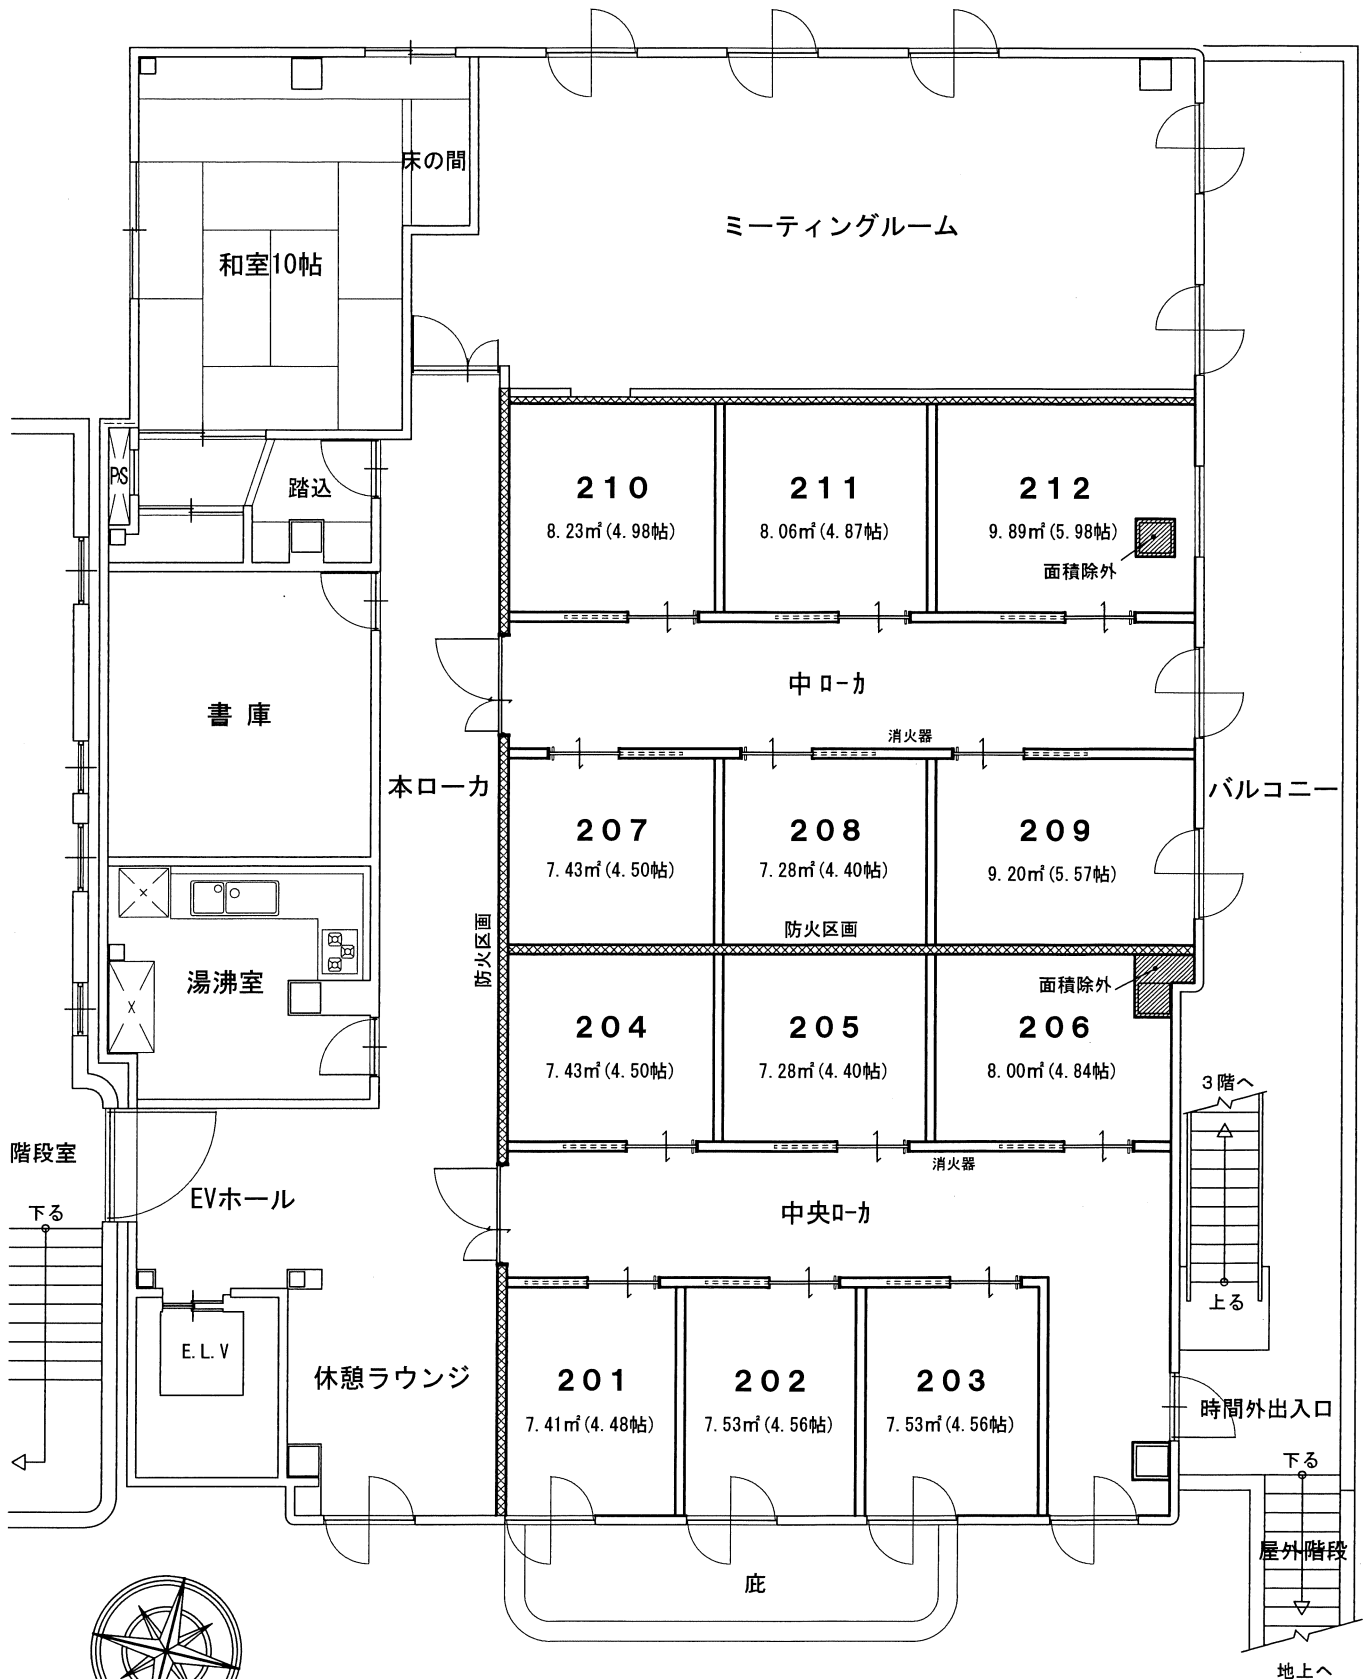

# 戸田市商工会起業支援センター ● 支援室ご案内

新館・2階平面図